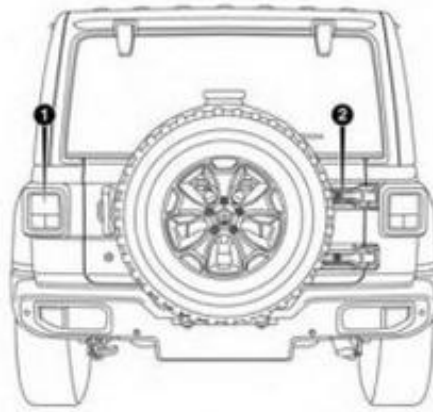

## 外观传承内饰换新 全新牧马人产物手册曝光

[手机博彩游戏正规网站](#)

从手册来看，全新一代牧马人Rubicon四门版车型基本沿用了现款车型的设计气势派头，不外其换装了全新的家族式前格栅设计，前保险杠造型也越发犀利，两侧轮眉配备了LED日间行车灯。

新车的尾部仅对尾灯组及后保险杠上的灯组造型举行了调整，依旧是硬派的造型。此外该车单边单出的排气结构看上去则略显低调。

克日，有外媒曝光了全新一代牧马人（参配、图片、询价）的产物用户手册，从手册上看，新车的外观没有太多改变，不外内饰则举行了周全升级。据悉，这款车将于11月尾开幕的2017洛杉矶车展公布。